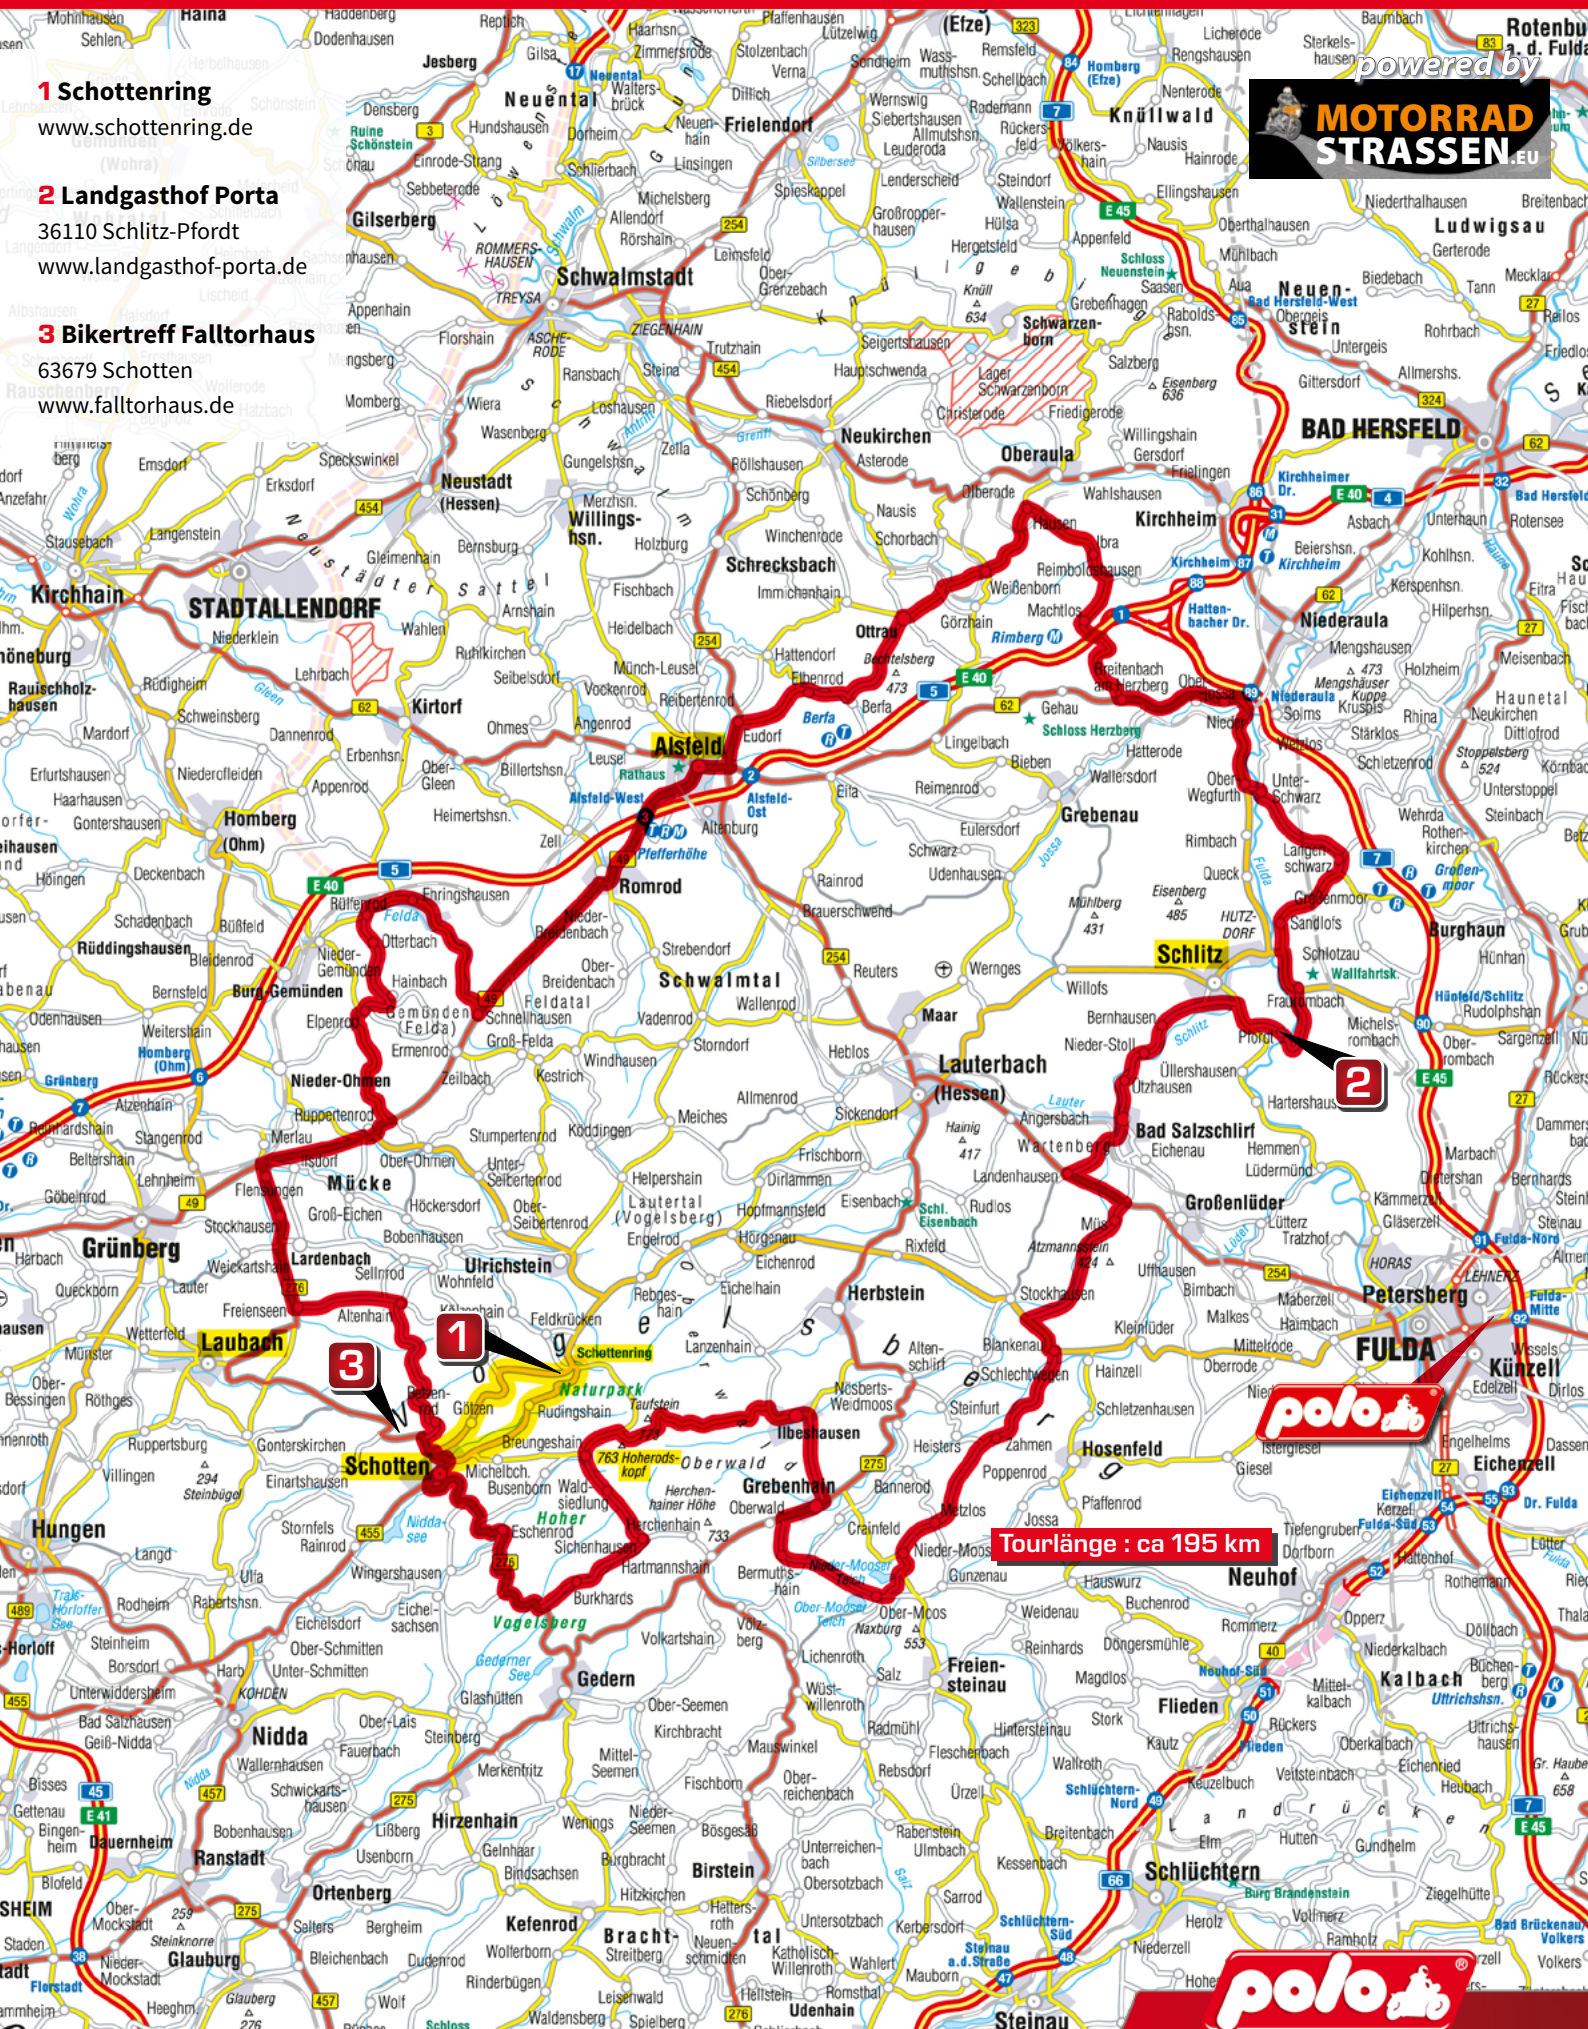

## 3 Bikertreff Falltorhaus

63679 Schotten

[www.falltorhaus.de](http://www.falltorhaus.de)

Tourlänge : ca 195 km